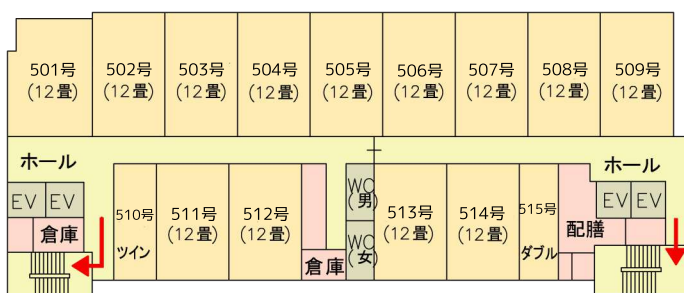

- 客室 (Yellow)
- 共用施設 (Light Green)
- 非常口 (Red Arrow)
- 共同施設 (Light Yellow)
- 社内施設 (Pink)

9F

8F

3F

7F

2F

6F

1F

5F

B1F

4F