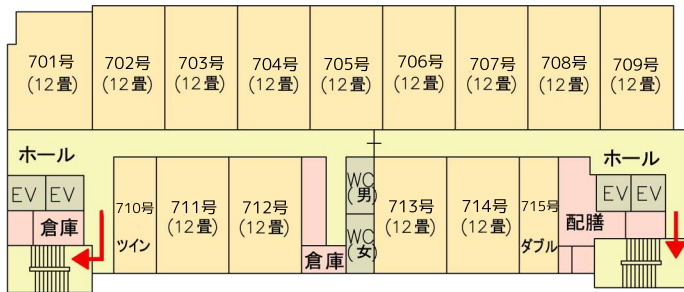

- 客室 (Yellow)
- 共用施設 (Light Green)
- 非常口 (Red Arrow)
- 共同施設 (Light Yellow)
- 社内施設 (Pink)

9F

8F

3F

7F

2F

6F

1F