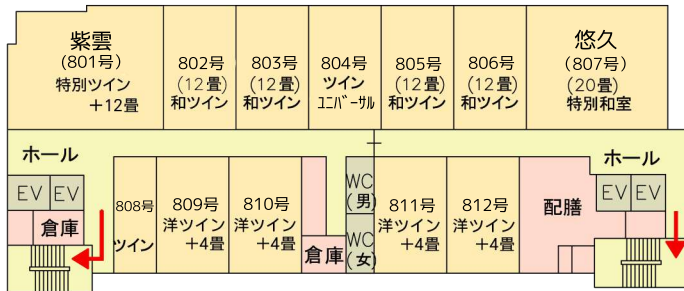

- 客室 (Yellow)
- 共用施設 (Light Green)
- 非常口 (Red Arrow)
- 共同施設 (Light Yellow)
- 社内施設 (Pink)

9F

8F

3F

7F

2F

6F

1F