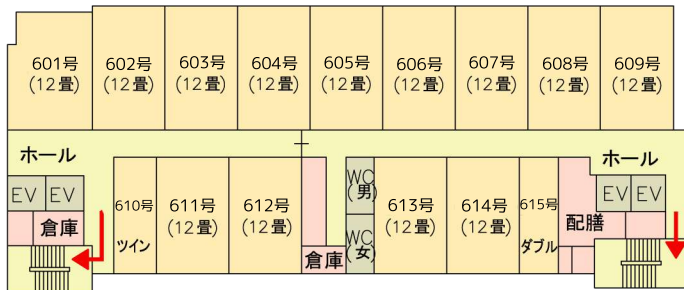

- 客室 (Yellow)
- 共用施設 (Light Green)
- 非常口 (Red Arrow)
- 共同施設 (Light Yellow)
- 社内施設 (Pink)

9F

8F

3F

7F

2F

6F

1F